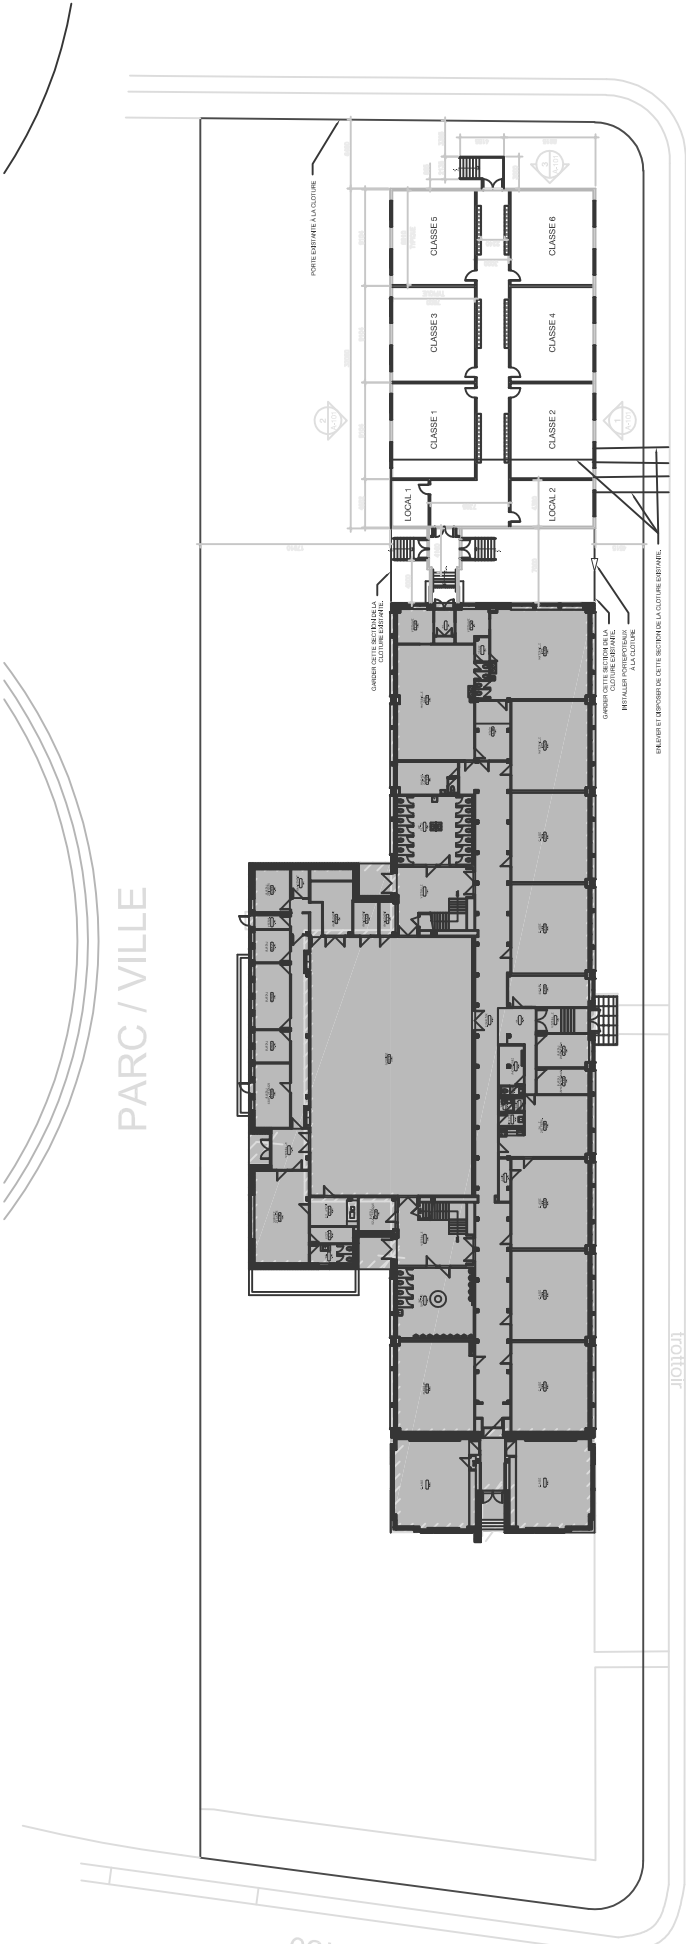

PARC / VILLE

avenue de Bretonvillier
2 698 480

avenue de Gainée
2 698 484

École Saint-Isaac-Jogues